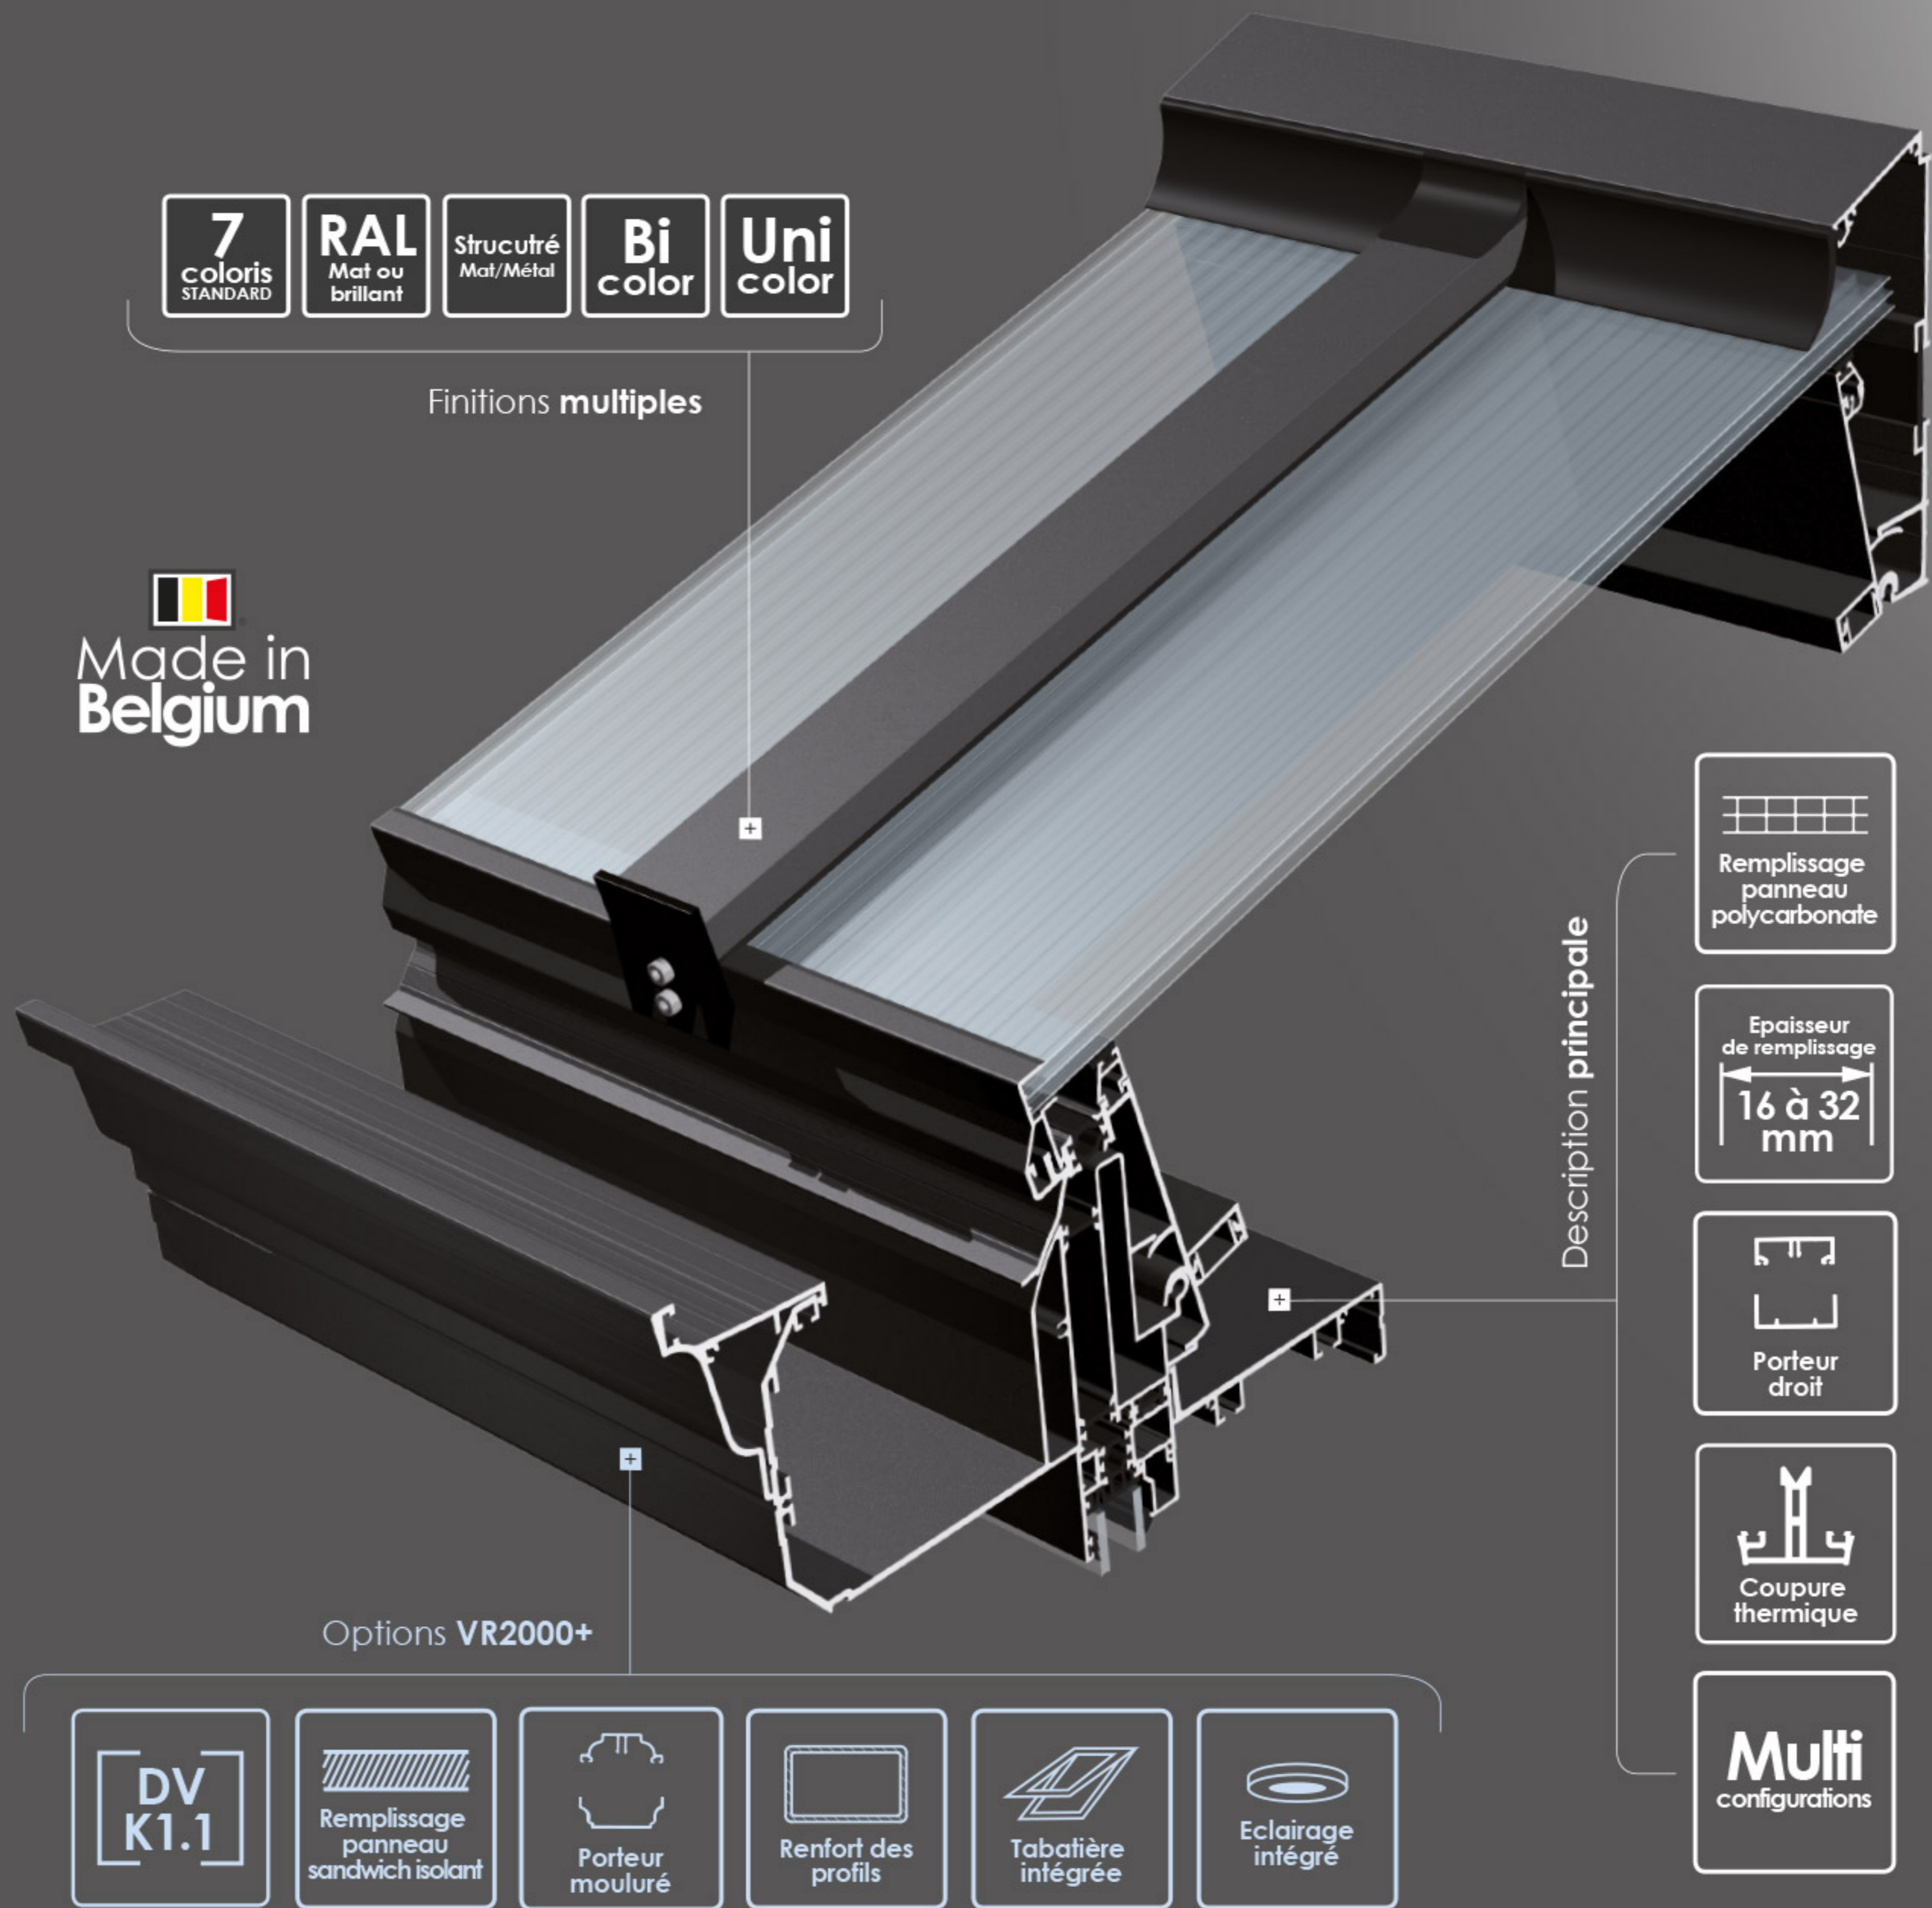

# Véranda VR2000+

Créateur d'espace lumineux

Profils principaux VR2000+

## Imaginez votre véranda, la gamme VR2000+ vous aide à la réaliser

La gamme VR2000+ vous permet de créer un nouvel espace de vie extrêmement lumineux qui s'adapte parfaitement au style et à la forme de votre habitation. La coupure thermique intégrée au cœur du profil permet une excellente isolation et la conception du système assure une parfaite étanchéité à l'eau.

## Profils :

Grâce à ses chevrons de forme rectangulaire ou moulurée, les profils de la série VR2000+ permettent la réalisation d'une véranda correspondant parfaitement au style de votre habitation. Pour la réalisation des parois, toutes les menuiseries Pvc et aluminium de la gamme Cezam peuvent être utilisées. Le système VR2000+ est caractérisé par une parfaite étanchéité à l'eau, une excellente isolation thermique et une grande facilité de montage. Les vérandas VR2000+ sont disponibles dans tous les coloris aluminium de la gamme Cezam et elles bénéficient d'une garantie de 15 ans même en milieu salin.

## Renforts :

Des structures avec de grandes portées peuvent être réalisées grâce à l'insertion de renforts en acier dans les profils de la véranda. La gouttière peut également recevoir un renfort spécifique.