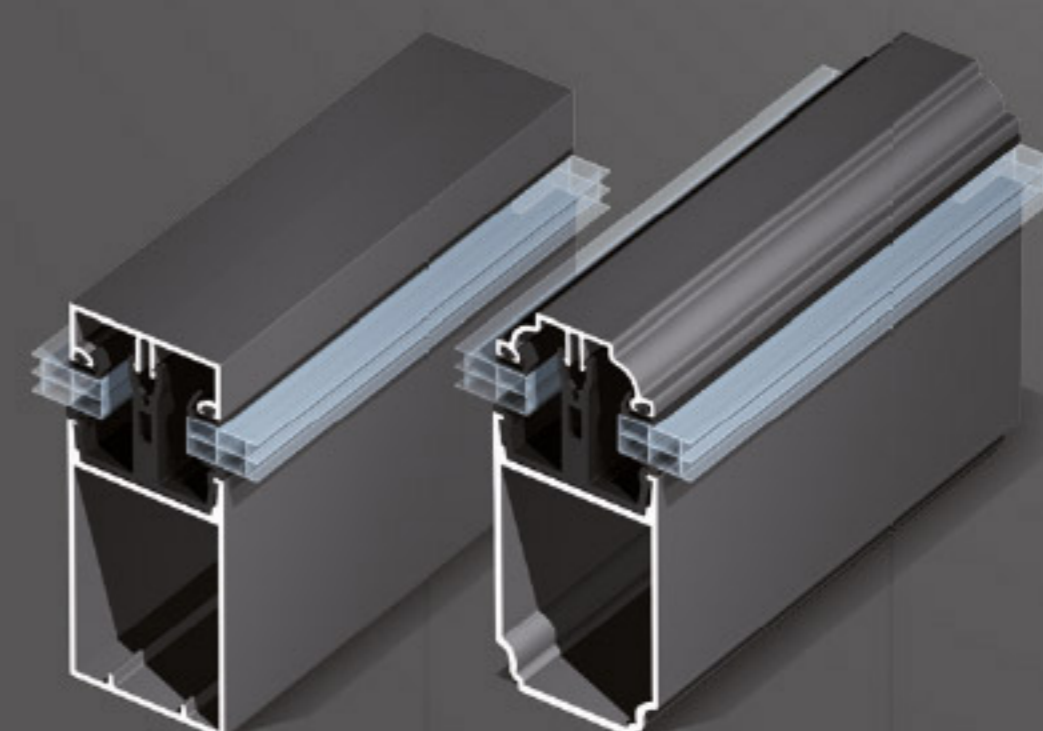

Style des chevrons :

Deux modèles de chevrons vous sont proposés pour la construction de votre toiture VR2000+. Vous avez le choix entre le modèle simple ou le modèle mouluré.