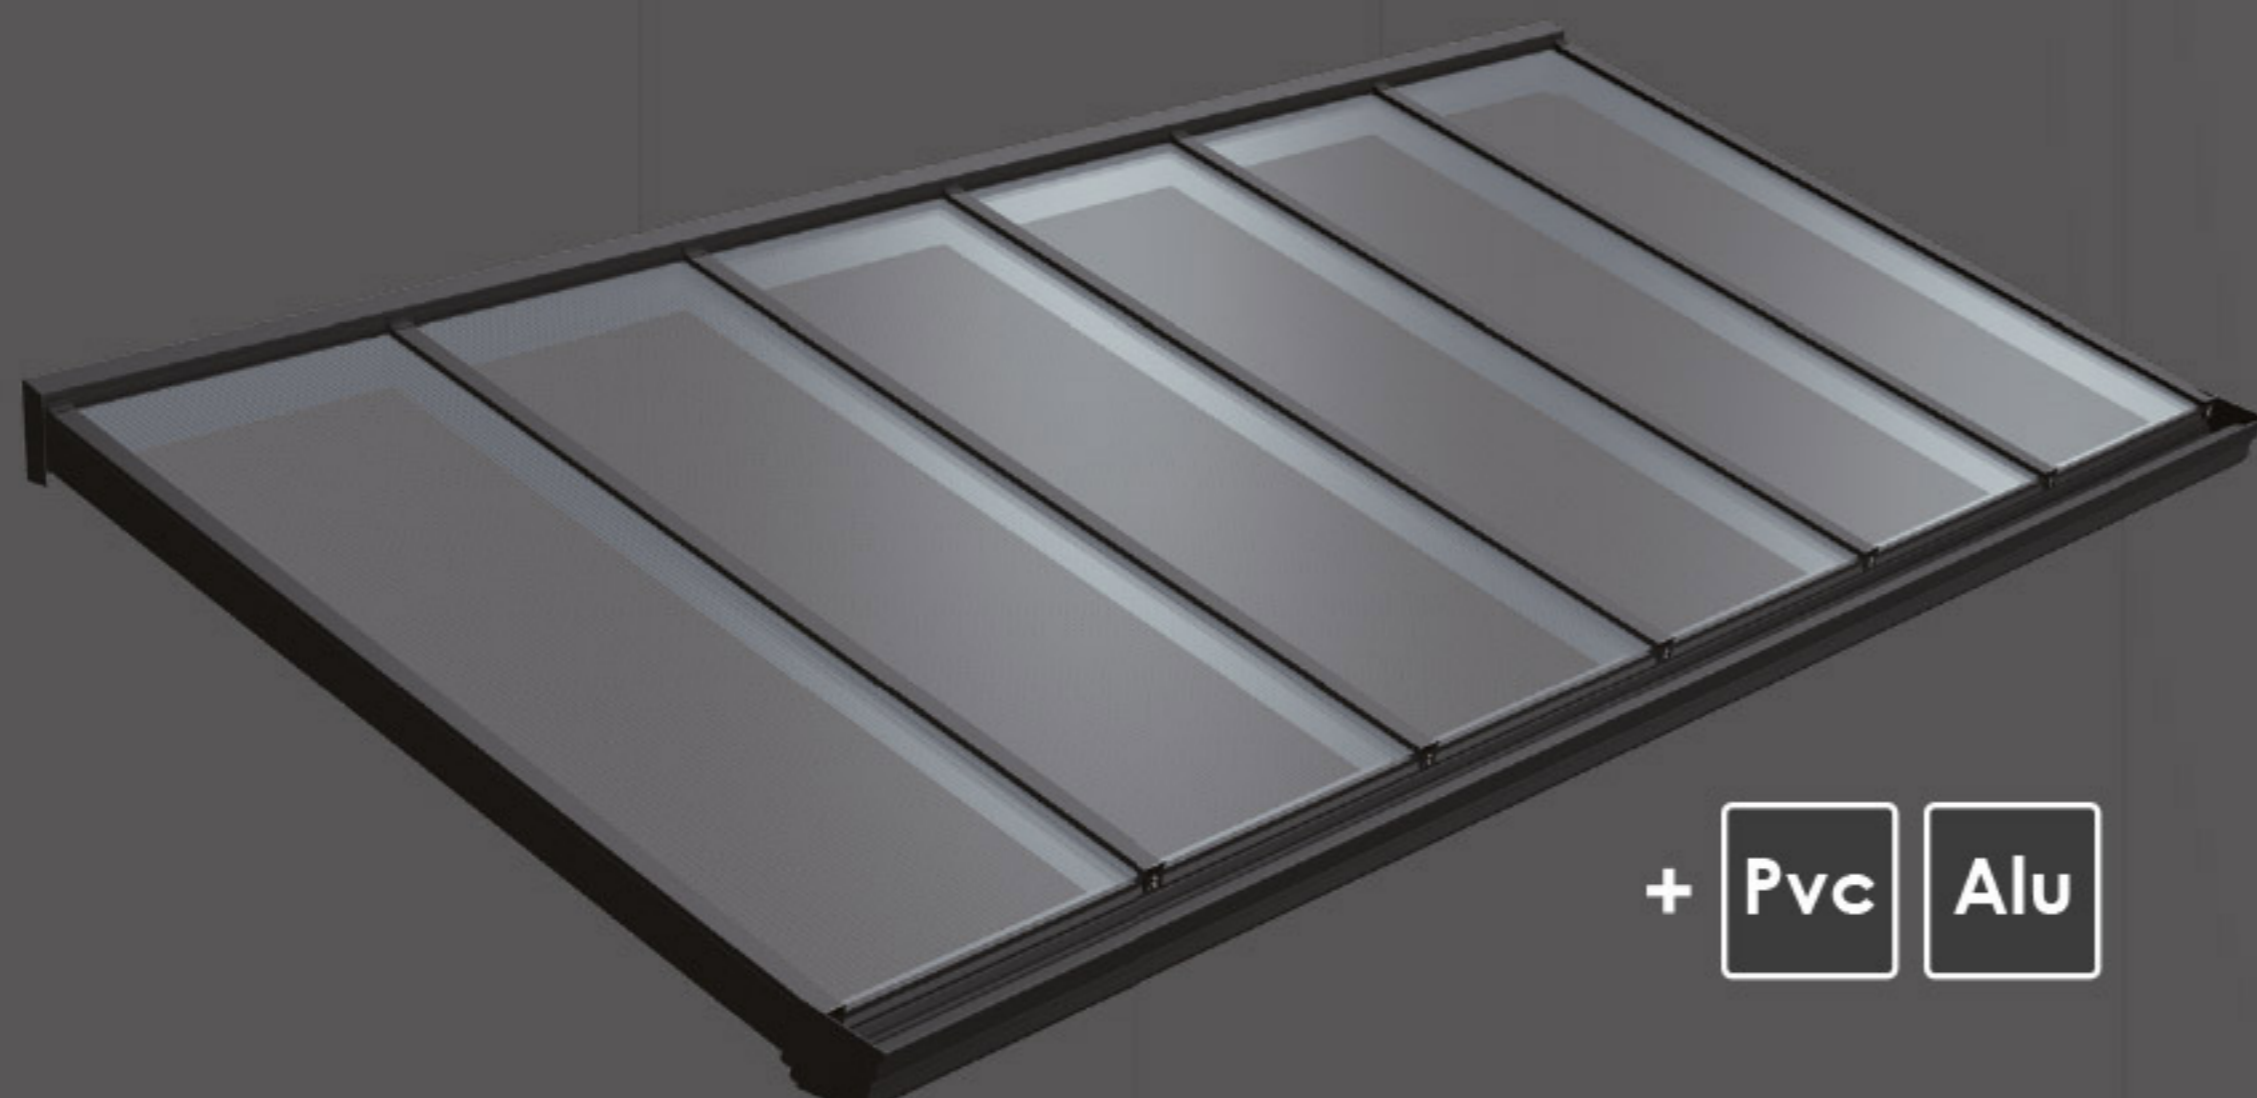

Véranda VR2000+

Créateur d'espace lumineux

+ Pvc Alu

Profils :

Grâce à ses chevrons de forme rectangulaire ou moulurée, les profils de la série VR2000+ permettent la réalisation d'une véranda correspondant parfaitement au style de votre habitation. Pour la réalisation des parois, toutes les menuiseries Pvc et aluminium de la gamme Cezam peuvent être utilisées. Le système VR2000+ est caractérisé par une parfaite étanchéité à l'eau, une excellente isolation thermique et une grande facilité de montage. Les vérandas VR2000+ sont disponibles dans tous les coloris aluminium de la gamme Cezam et elles bénéficient d'une garantie de 15 ans même en milieu salin.

Renforts :

Des structures avec de grandes portées peuvent être réalisées grâce à l'insertion de renforts en acier dans les profils de la véranda. La gouttière peut également recevoir un renfort spécifique.

Remplissage :

Les toitures VR2000+ peuvent être équipées de trois solutions de remplissage différentes : panneau sandwich isolant, panneau en polycarbonate ou double vitrage. Une solution spécifique contre l'effet de serre vous est proposée afin de réduire la surchauffe à l'intérieur de votre véranda.

Options :

Il est possible d'incorporer des tabatières dans la toiture pour la ventilation et l'aération de votre véranda. De nombreux accessoires tels que des spots, des stores ou des protections solaires peuvent également être ajoutés.

Coefficients DV				Double vitrage STANDARD		Double vitrage THERMIX		Double vitrage SWISSPACER	
Série	Chambre	Épaisseur	Uf (W/m²K)	Ug					
				1.1	1.0	1.1	1.0	1.1	1.0
VR 2000+	3 chambres	155 mm	1,435	1.53	1.46	1.35	1.28	1.32	1.25

(*) Profils VR011N/DK154/DK052N en version standard sans option.