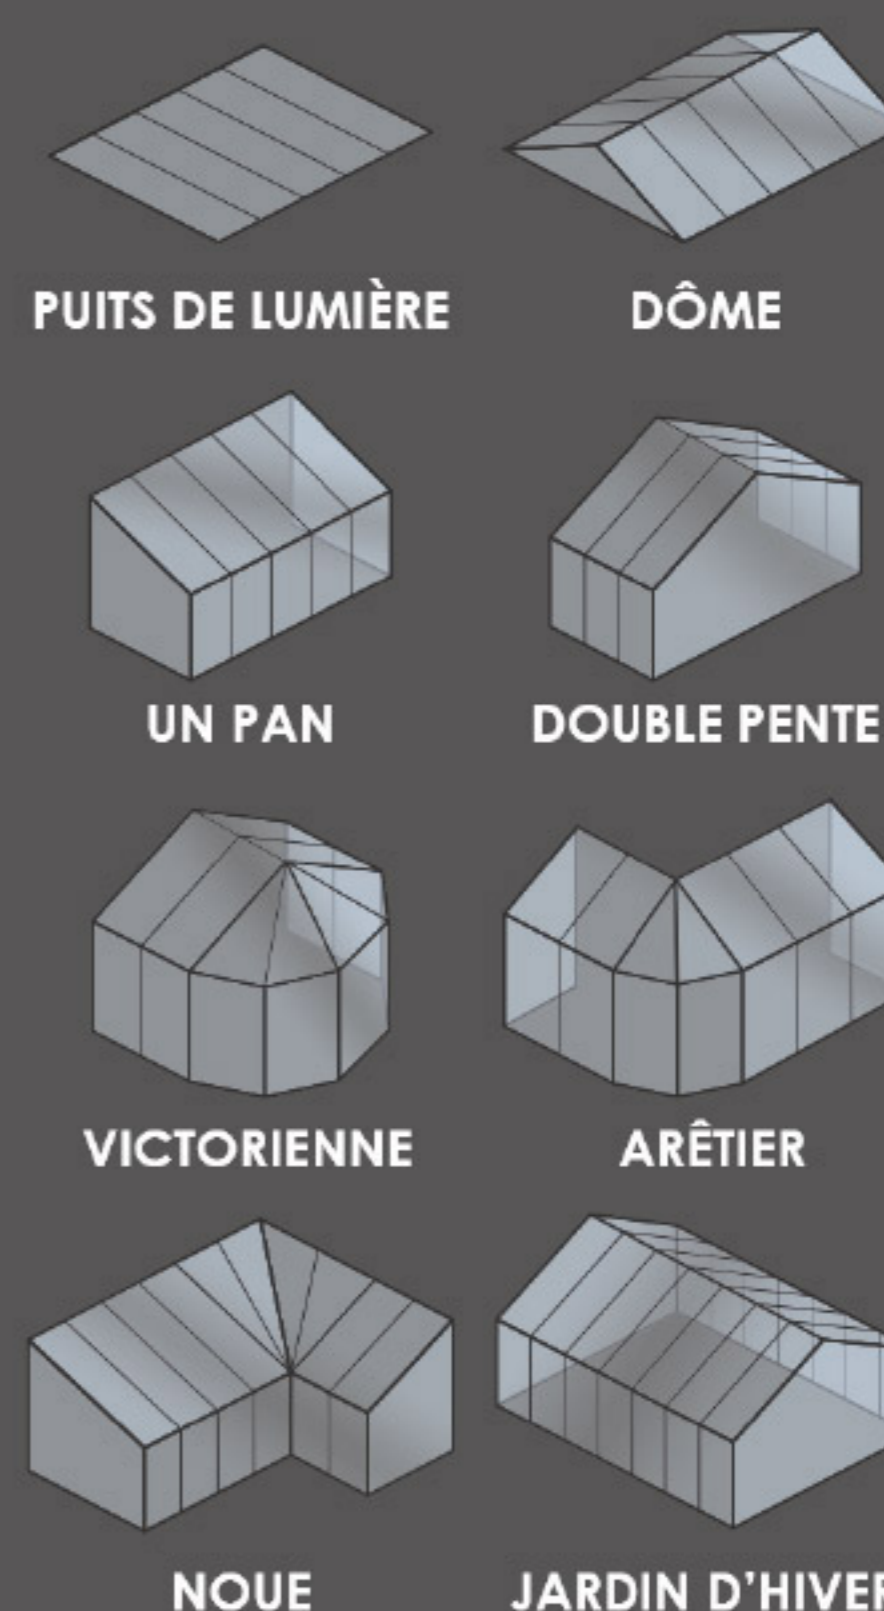

Exemples de configuration :

RUE DE LA GIRAFE 40
6832 SENSENRUTH
www.cezam.net

Benoît CHARLIER
Délégué technico-commercial

+32 (0)478 570 053
+32 (0)61 275 718
bcharlier@cezam.net