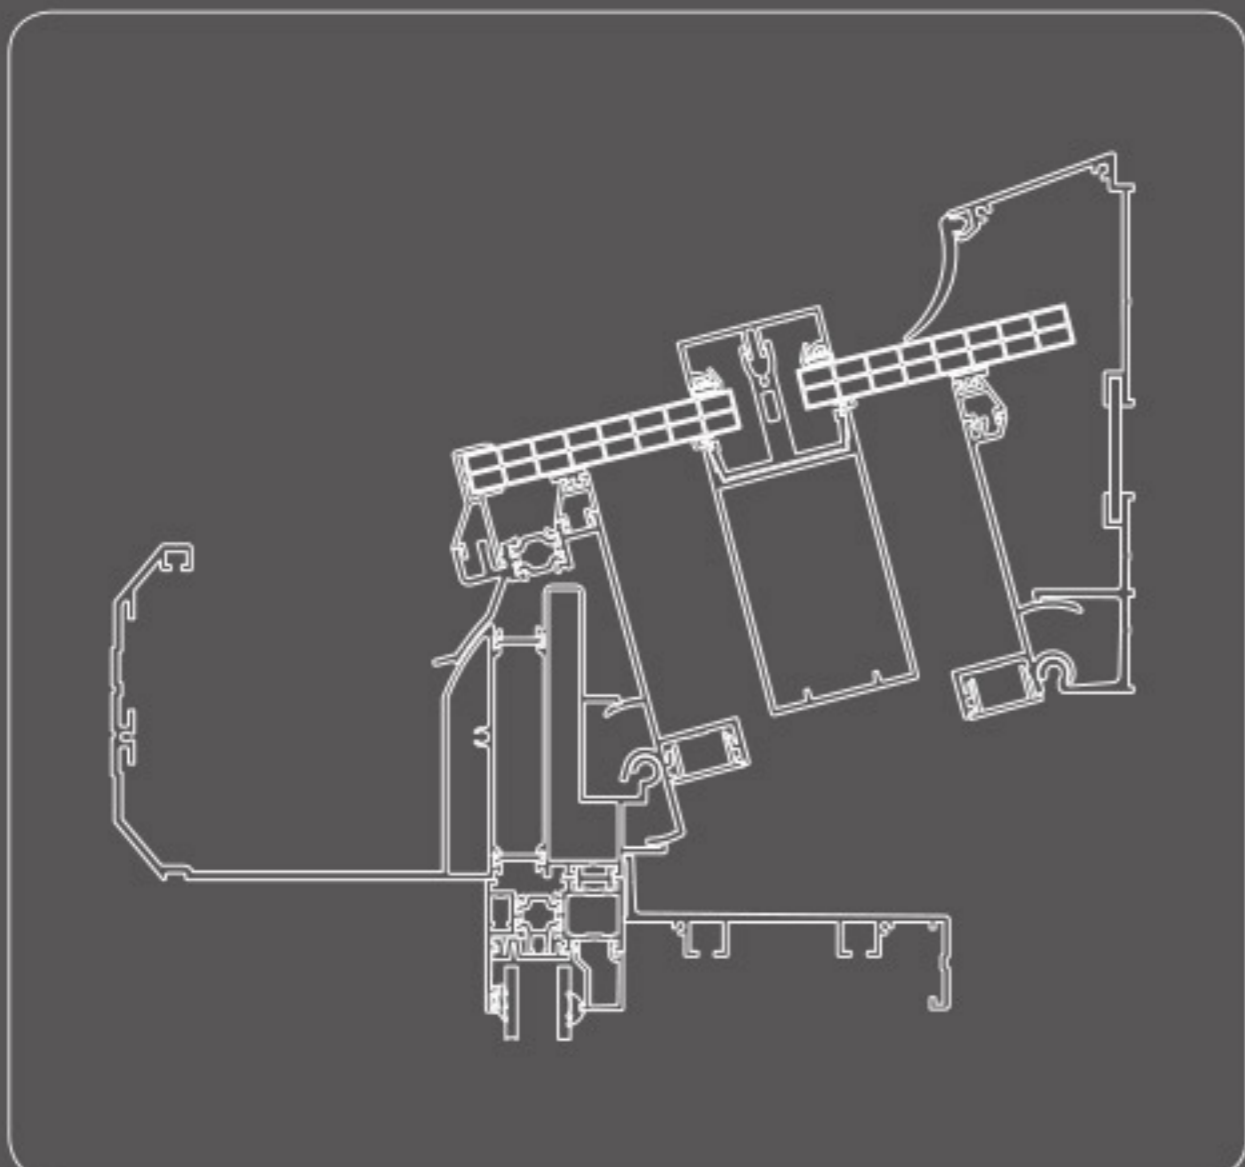

Véranda VR2000+

Créateur d'espace lumineux

Profils principaux VR2000+

Imaginez votre véranda, la gamme VR2000+ vous aide à la réaliser

La gamme VR2000+ vous permet de créer un nouvel espace de vie extrêmement lumineux qui s'adapte parfaitement au style et à la forme de votre habitation. La coupure thermique intégrée au cœur du profil permet une excellente isolation et la conception du système assure une parfaite étanchéité à l'eau.